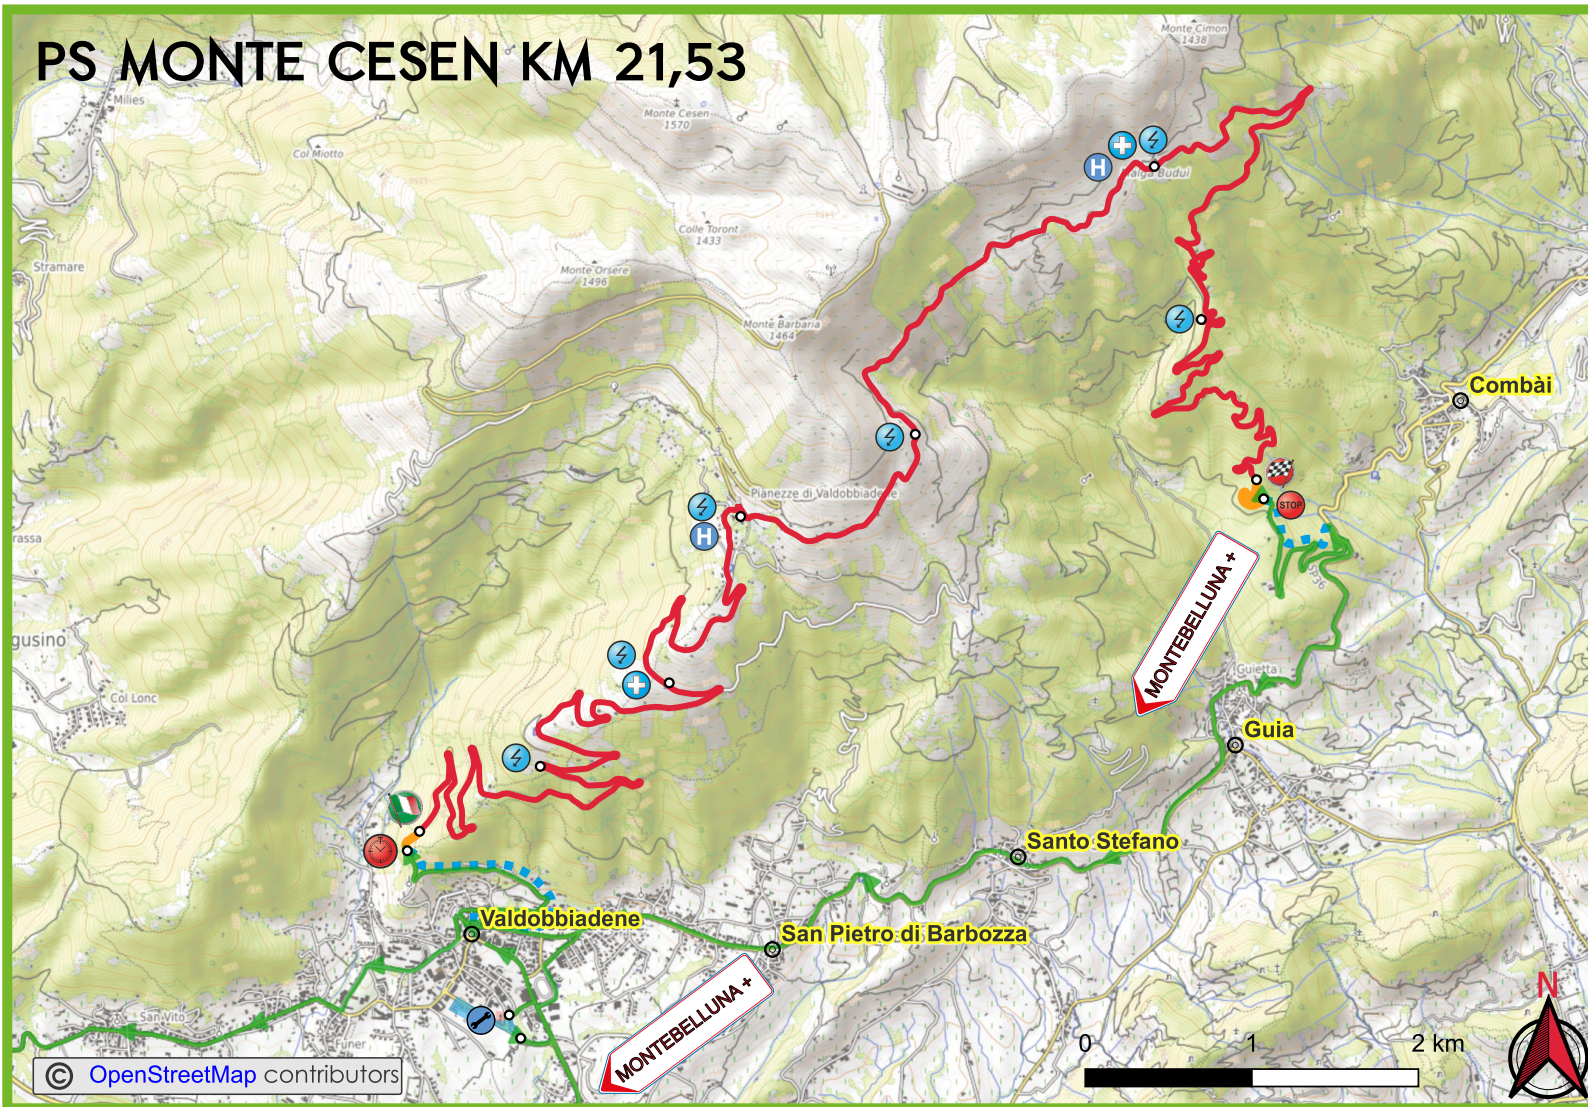

Comune di Valdobbiadene

Automobile Club Treviso

Rally della Marca

PATROCINIO REGIONE del VENETO

Città di Montebelluna

Comune di Valdobbadiene

Automobile Club Treviso

PS MONTE TOMBA KM 10,12