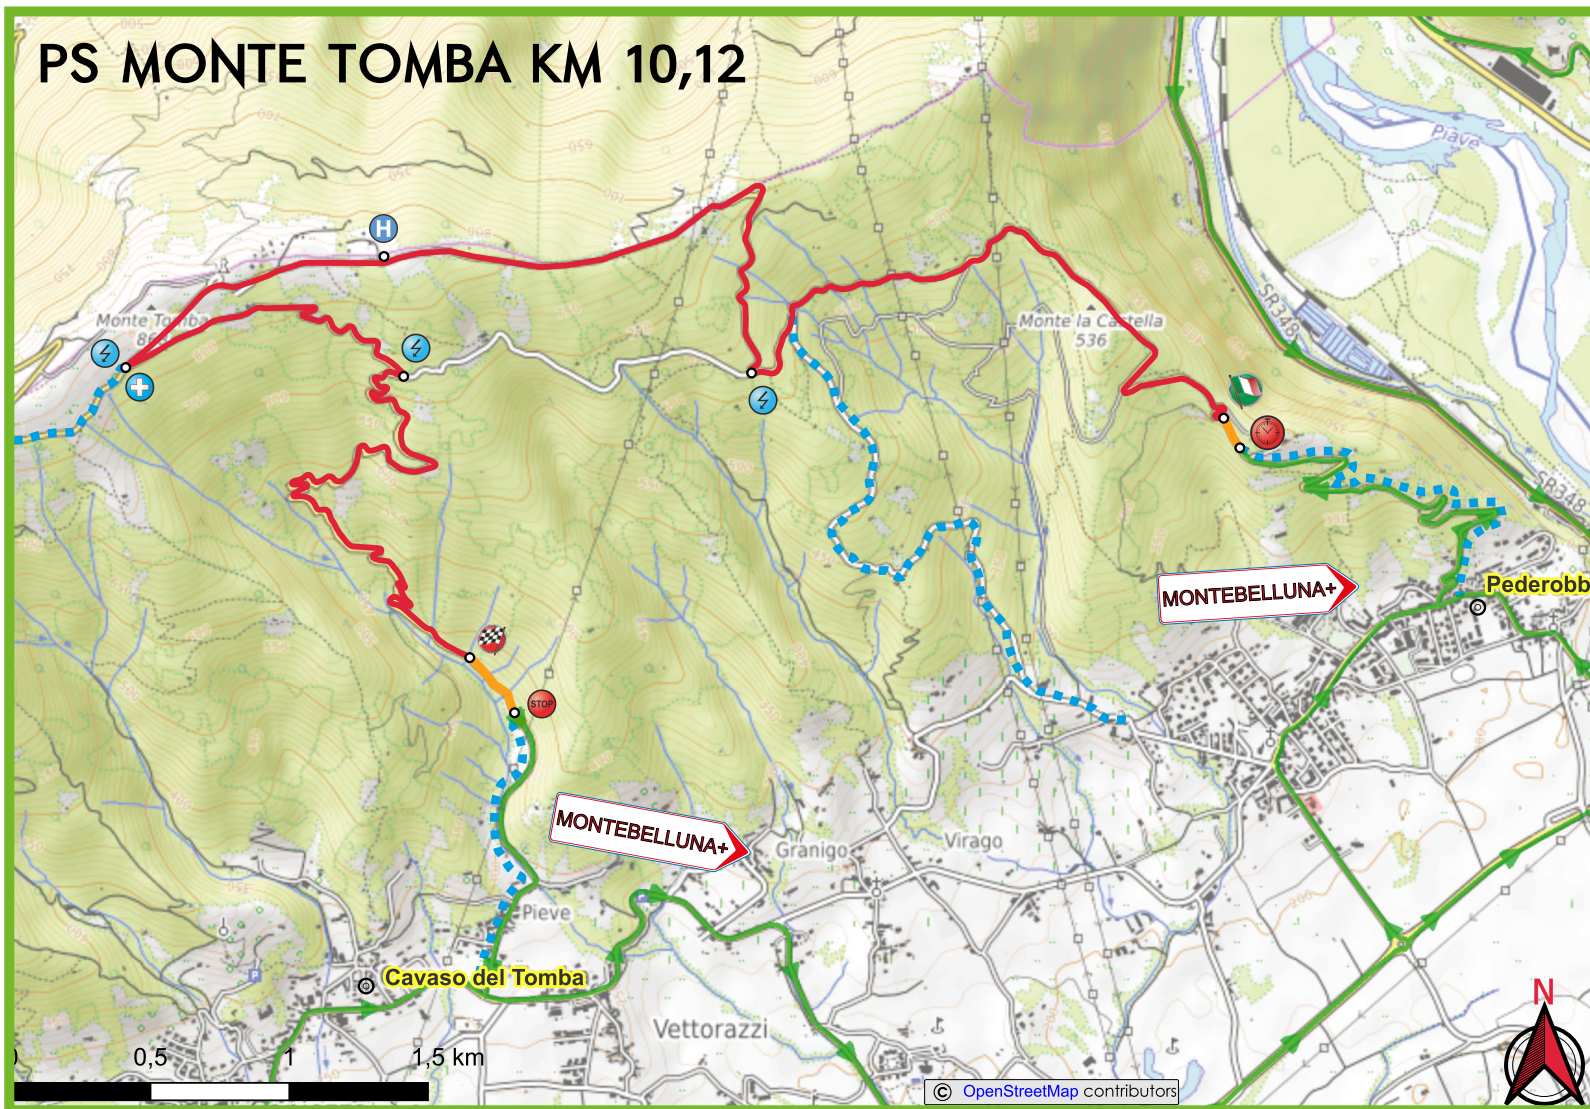

Comune di Valdobbiadene

Automobile Club Treviso

Rally della Marca

PATROCINIO REGIONE del VENETO

Città di Montebelluna

Comune di Valdobbadiene

Automobile Club Treviso

PS MONTE TOMBA KM 10,12