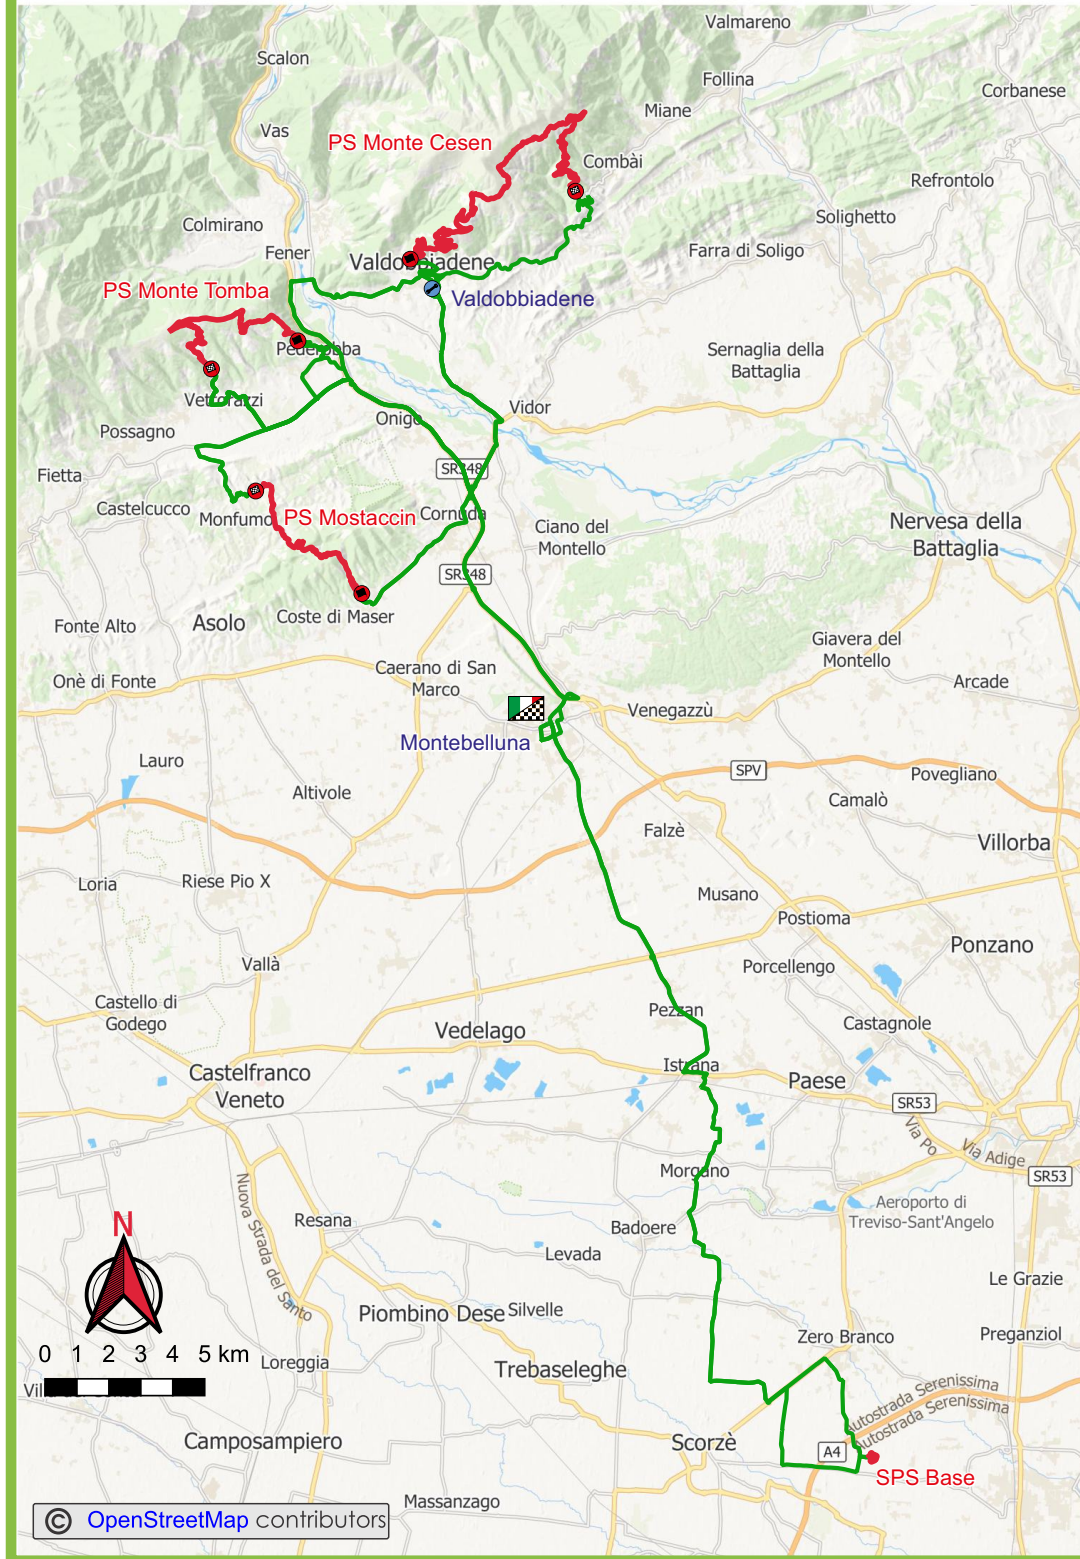

MAPPA GENERALE

Rally della Marca

PATROCINIO
REGIONE DEL VENETO

Città di Montebelluna

Comune di Valdobbiadene

Automobile Club Treviso

Rally della Marca

PATROCINIO
REGIONE del VENETO

Città di Montebelluna

Comune di Valdobbiadene

Automobile Club Treviso

SPS BASE

Rally della Marca

Immagini © 2023 Google Dati Cartografici - GE screen recorder

PATROCINIO
REGIONE DEL VENETO

Città di Montebelluna

Comune di Valdobbiadene

Automobile Club Treviso

Rally della Marca

PATROCINIO REGIONE del VENETO

Città di Montebelluna

Comune di Valdobbadiene

Automobile Club Treviso

PS MONTE TOMBA KM 10,12

Rally della Marca

PATROCINIO
REGIONE del VENETO

Città di Montebelluna

Comune di Valdobbiadene

Automobile Club Treviso

Rally della Marca

PATROCINIO REGIONE DEL VENETO

Città di Montebelluna