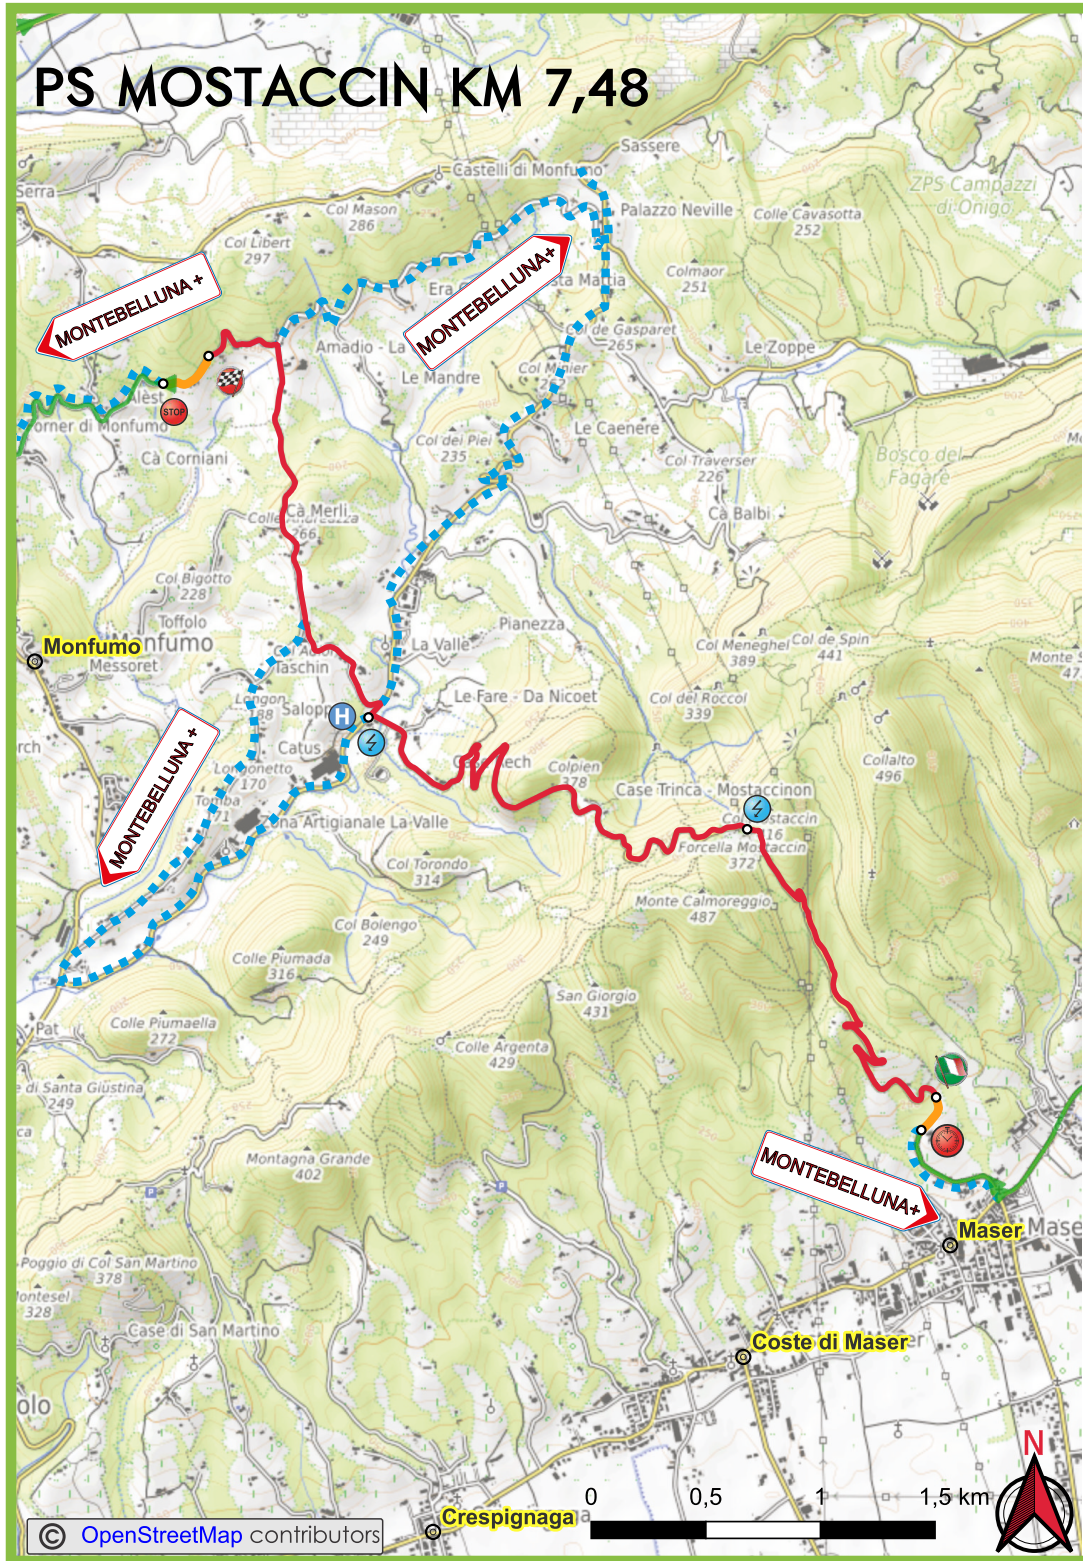

Rally della Marca

PATROCINIO REGIONE DEL VENETO

Città di Montebelluna

Comune di Valdobbiadene

Automobile Club Treviso