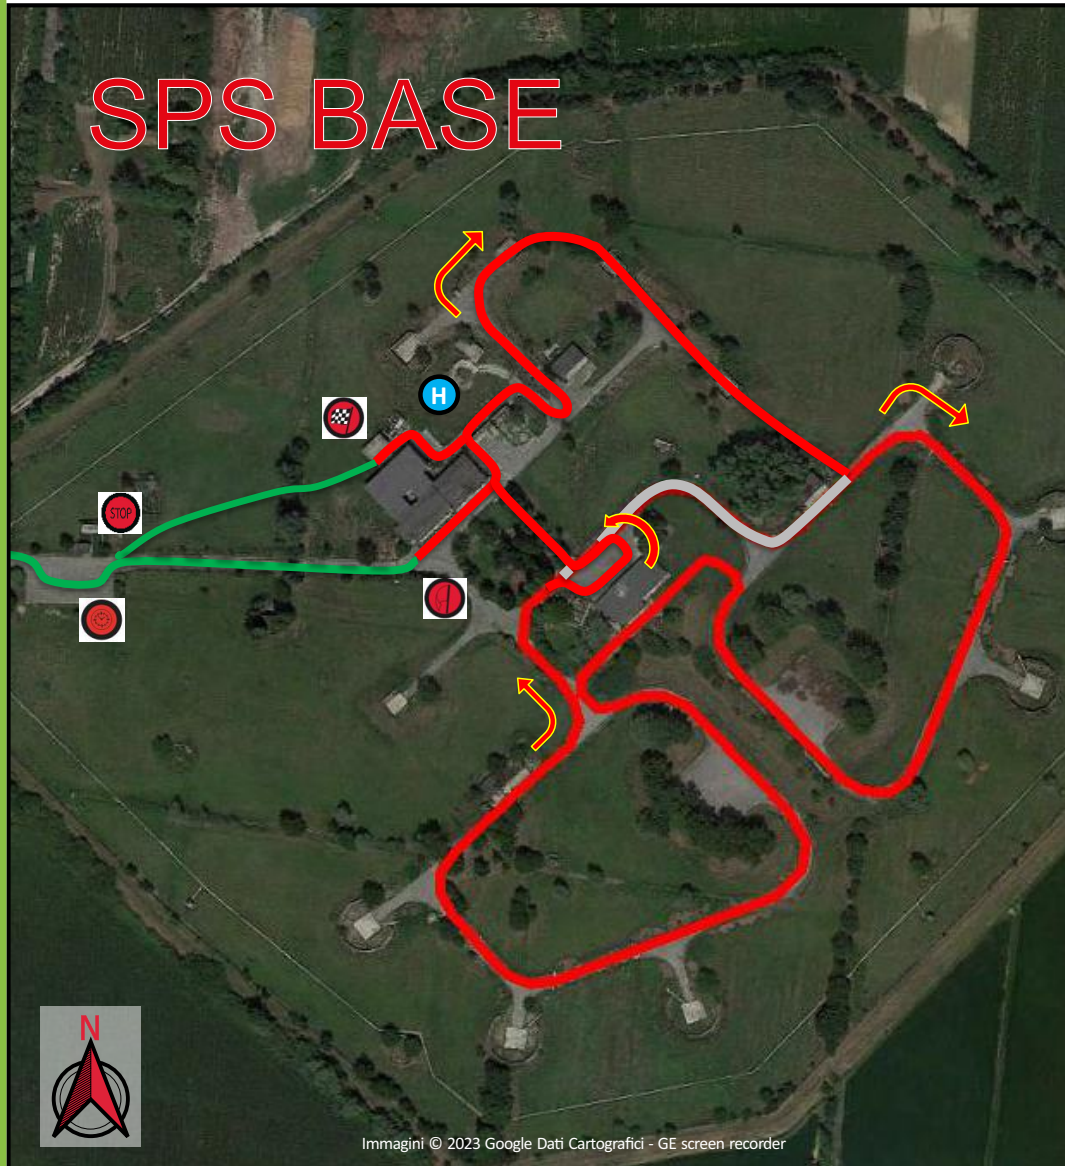

SPS BASE

Rally della Marca

Immagini © 2023 Google Dati Cartografici - GE screen recorder

PATROCINIO
REGIONE DEL VENETO

Città di Montebelluna

Comune di Valdobbiadene

Automobile Club Treviso