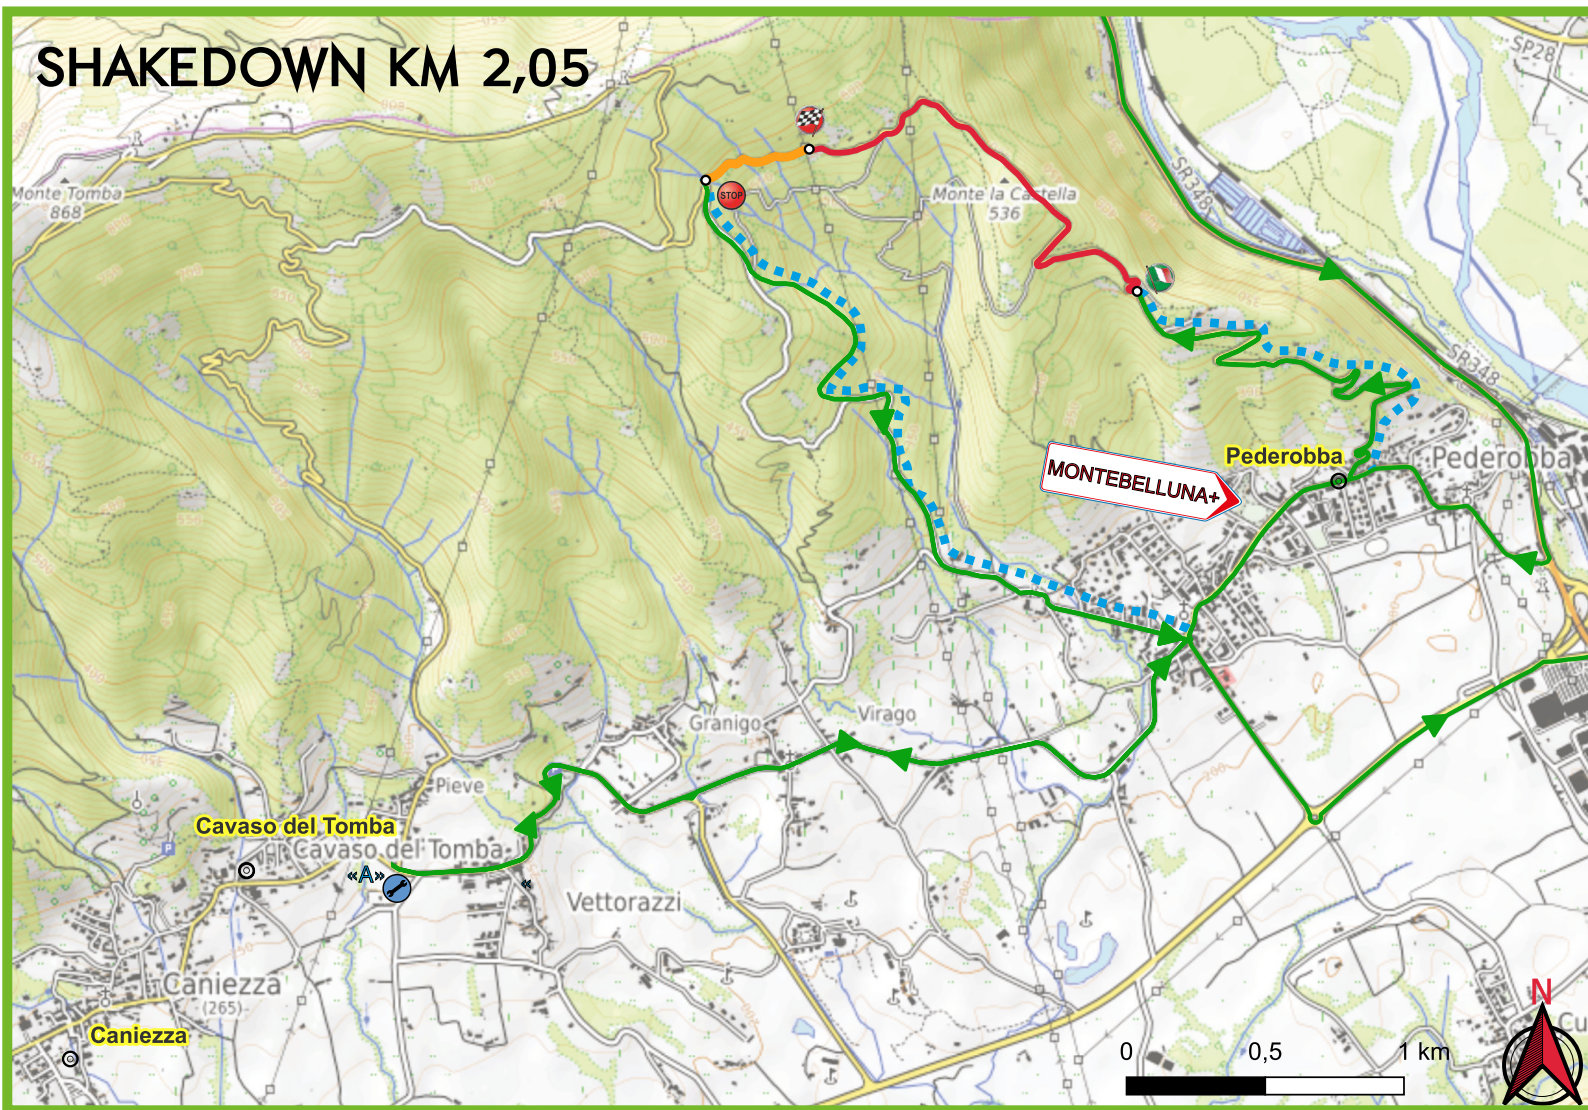

MAPPA GENERALE

Rally della Marca

PATROCINIO
REGIONE DEL VENETO

Città di Montebelluna

Comune di Valdobbiadene

Automobile Club Treviso

Rally della Marca

PATROCINIO
REGIONE del VENETO

Città di Montebelluna

Comune di Valdobbiadene

Automobile Club Treviso

SPS BASE

Rally della Marca

Immagini © 2023 Google Dati Cartografici - GE screen recorder

PATROCINIO
REGIONE DEL VENETO

Città di Montebelluna

Comune di Valdobbiadene

Automobile Club Treviso

Rally della Marca

PATROCINIO REGIONE del VENETO

Città di Montebelluna

Comune di Valdobbadiene

Automobile Club Treviso

PS MONTE TOMBA KM 10,12