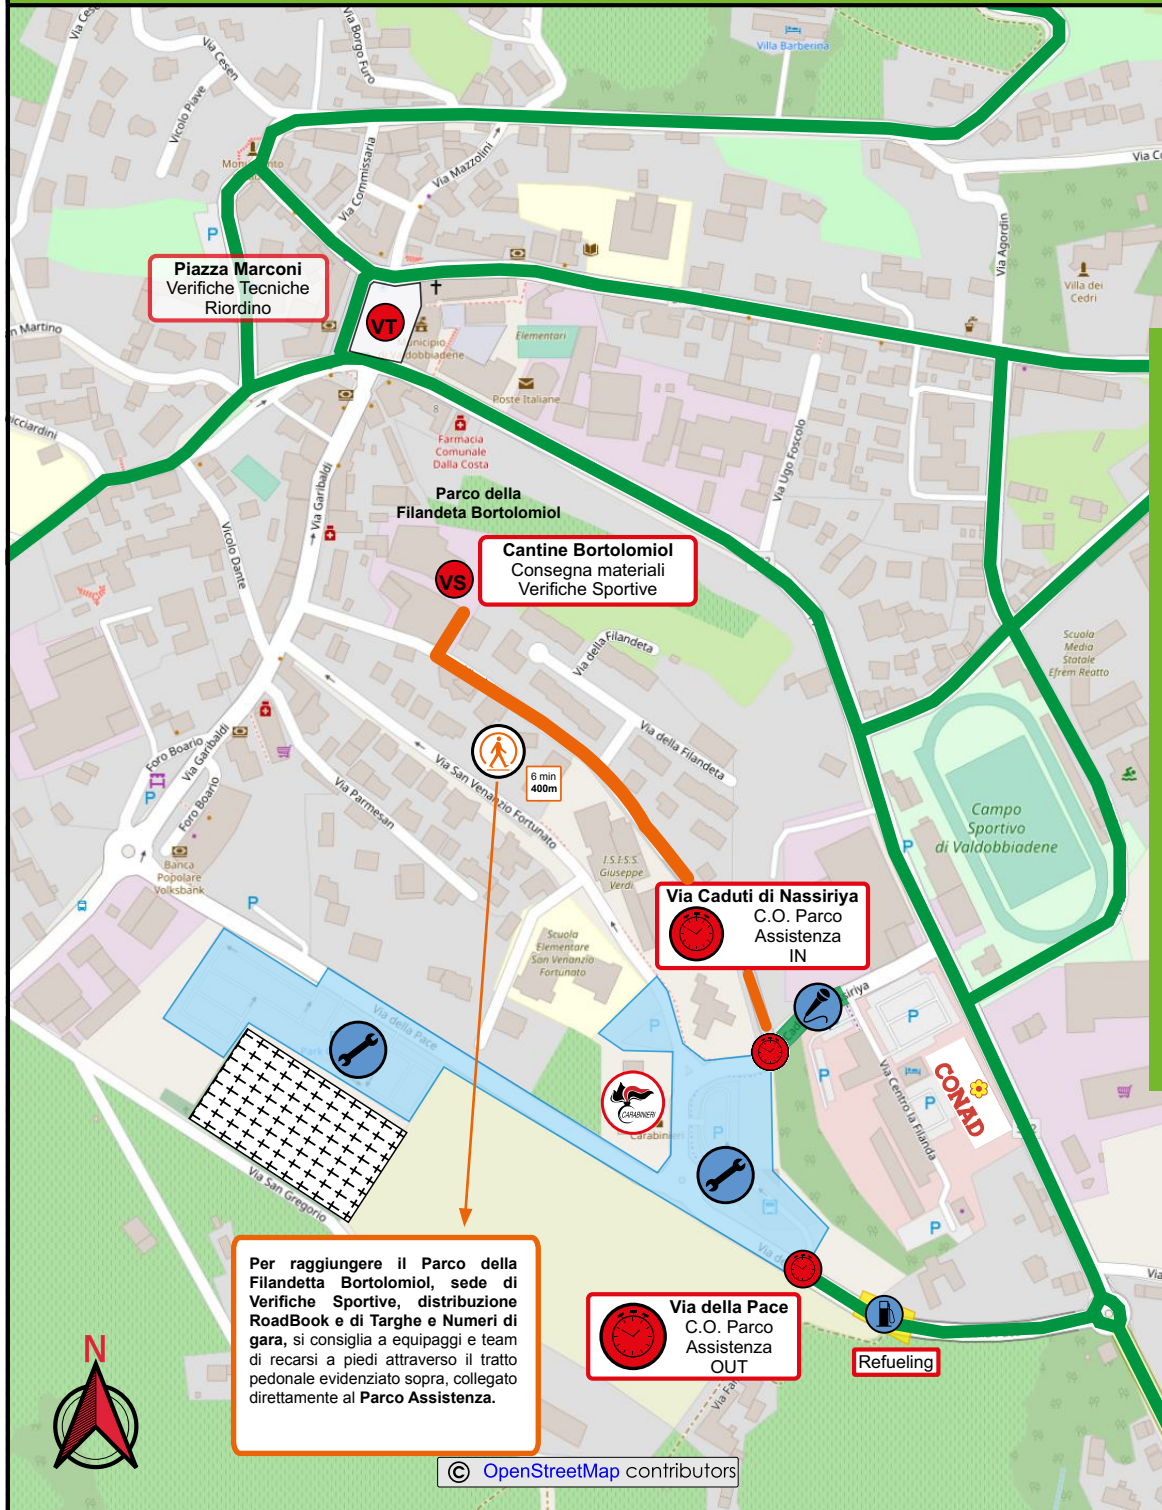

LOGISTICA VALDOBBIADENE